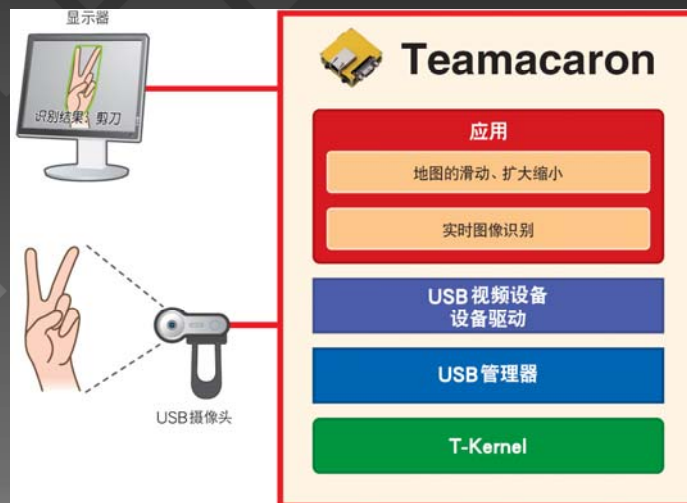

应用例子：实时图像识别

■ Teamacaron猜拳图像识别

- 实时识别「剪刀」「石头」「布」的手形
- 利用手势来滑动和扩大缩小地图
- 可以进行AR (Augmented Reality: 增强实现) 的应用

■ 采用T-Kernel用USB摄像头驱动的同步传输功能

实时图像识别的系统配置