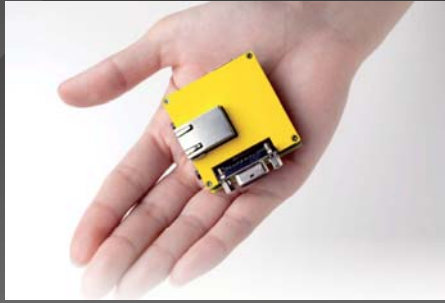

Personal Media公司的 T-Engine应用产品和Teamacaron

Personal Media Corporation

Personal Media公司和T-Engine项目

- 1980年创立，展开软件开发，销售及出版的事业
- T-Engine论坛干事会员，SI搭档认定
- TRON和T-Engine项目的准备阶段，初期从阶段积极的技术贡献