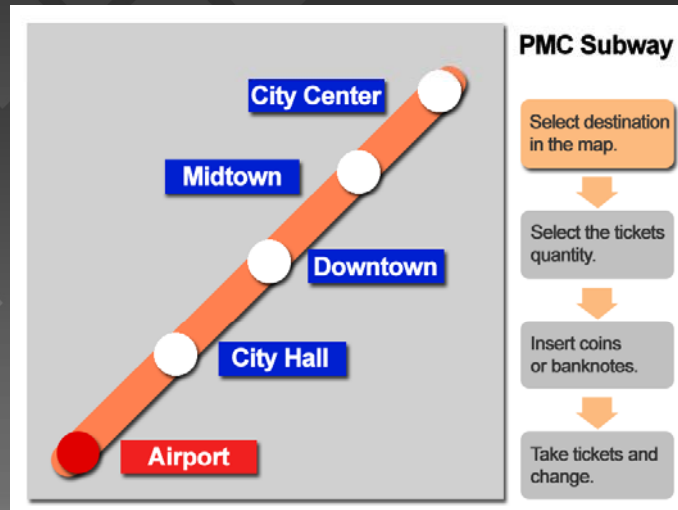

Teamacaron的应用例子:自动售票机

应用例子: 航班信息用

International Departures			
Scheduled	Flight No.	Destination	Terminal
17:45	PK853	Islamabad / Tokyo	2
17:45	CZ795	Islamabad / Tokyo	2
18:00	MU5087	Seoul	2
18:00	CZ511	Seoul	2
18:00	KE5852	Seoul	2
18:05	AC032	Toronto OT	3
18:10	CZ315	Seoul	2
18:10	KE5804	Seoul	2
18:25	UA898	Boston / Washington	3
18:25	CA8898	Boston / Washington	3
18:30	KA993	Hong Kong	3