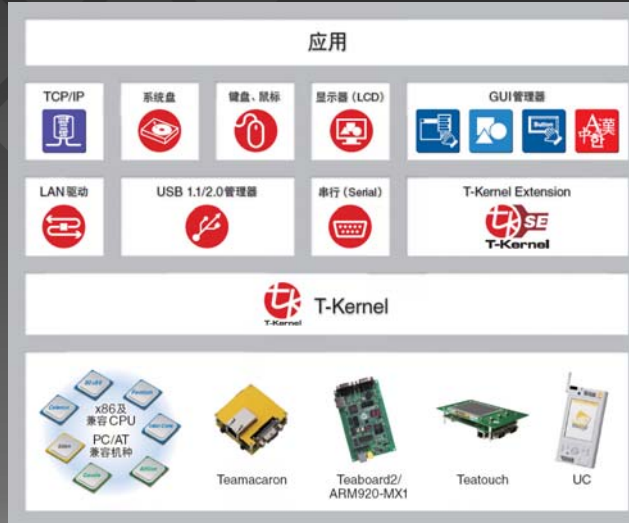

Personal Media公司的T-Engine相关产品