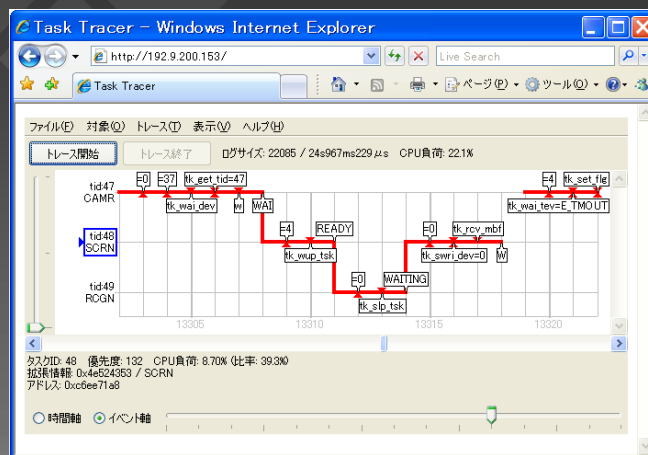

## Teamacaronの程序开发

- Task Tracer的任务迁移的图表显示