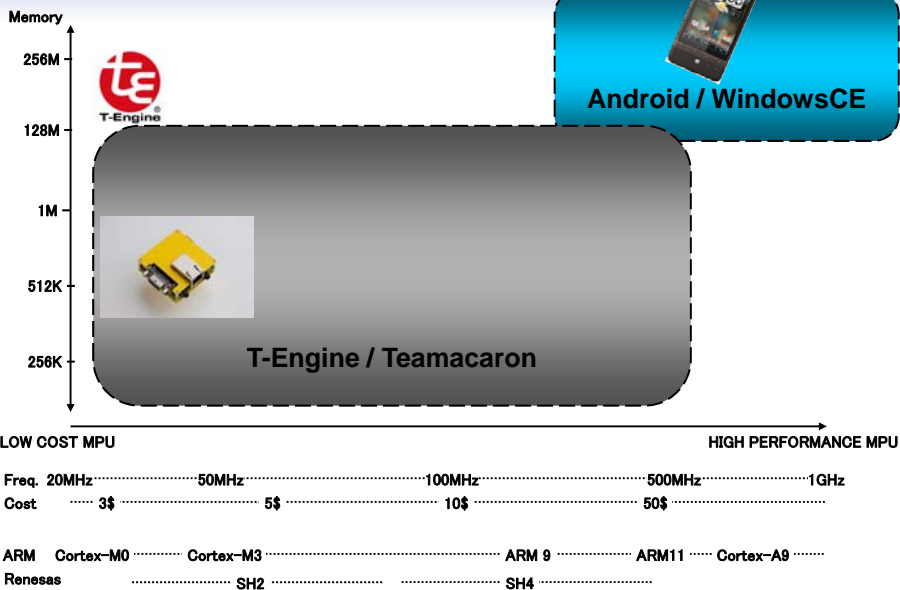

中國嵌入式設備市場

- 世界工廠
- 全球消費性電子的搖籃
- 每天都有成百上千的新產品被開發出來
- 開發週期要短, “Time-to-market” 是成功的關鍵 !!

T-Engine: 開放, 彈性...