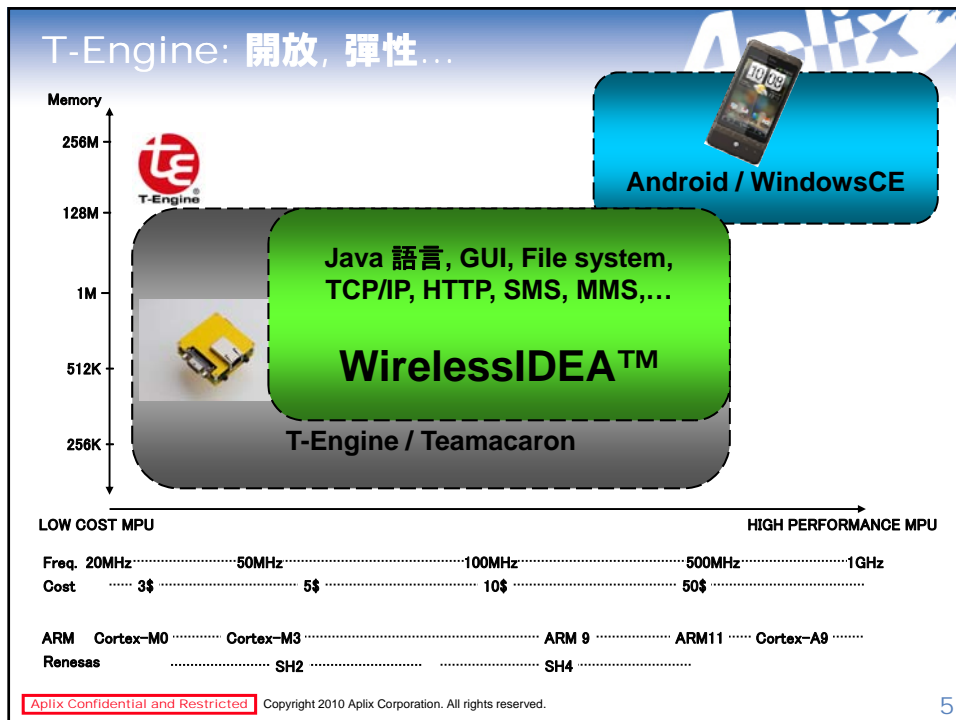

1. ### T-Engine Forum & Aplix
2. 2002年成為T-Engine Forum之核心會員.
   - WirelessIDEA在T-Engine上萌芽, 目前已有許多全球知名廠商採用.
   - Aplix/iaSolution 台北, 上海, 北京的研發團隊將全力支持T-Engine Forum在中國的發展
3. Aplix Confidential and Restricted Copyright 2010 Aplix Corporation. All rights reserved.
4. 6